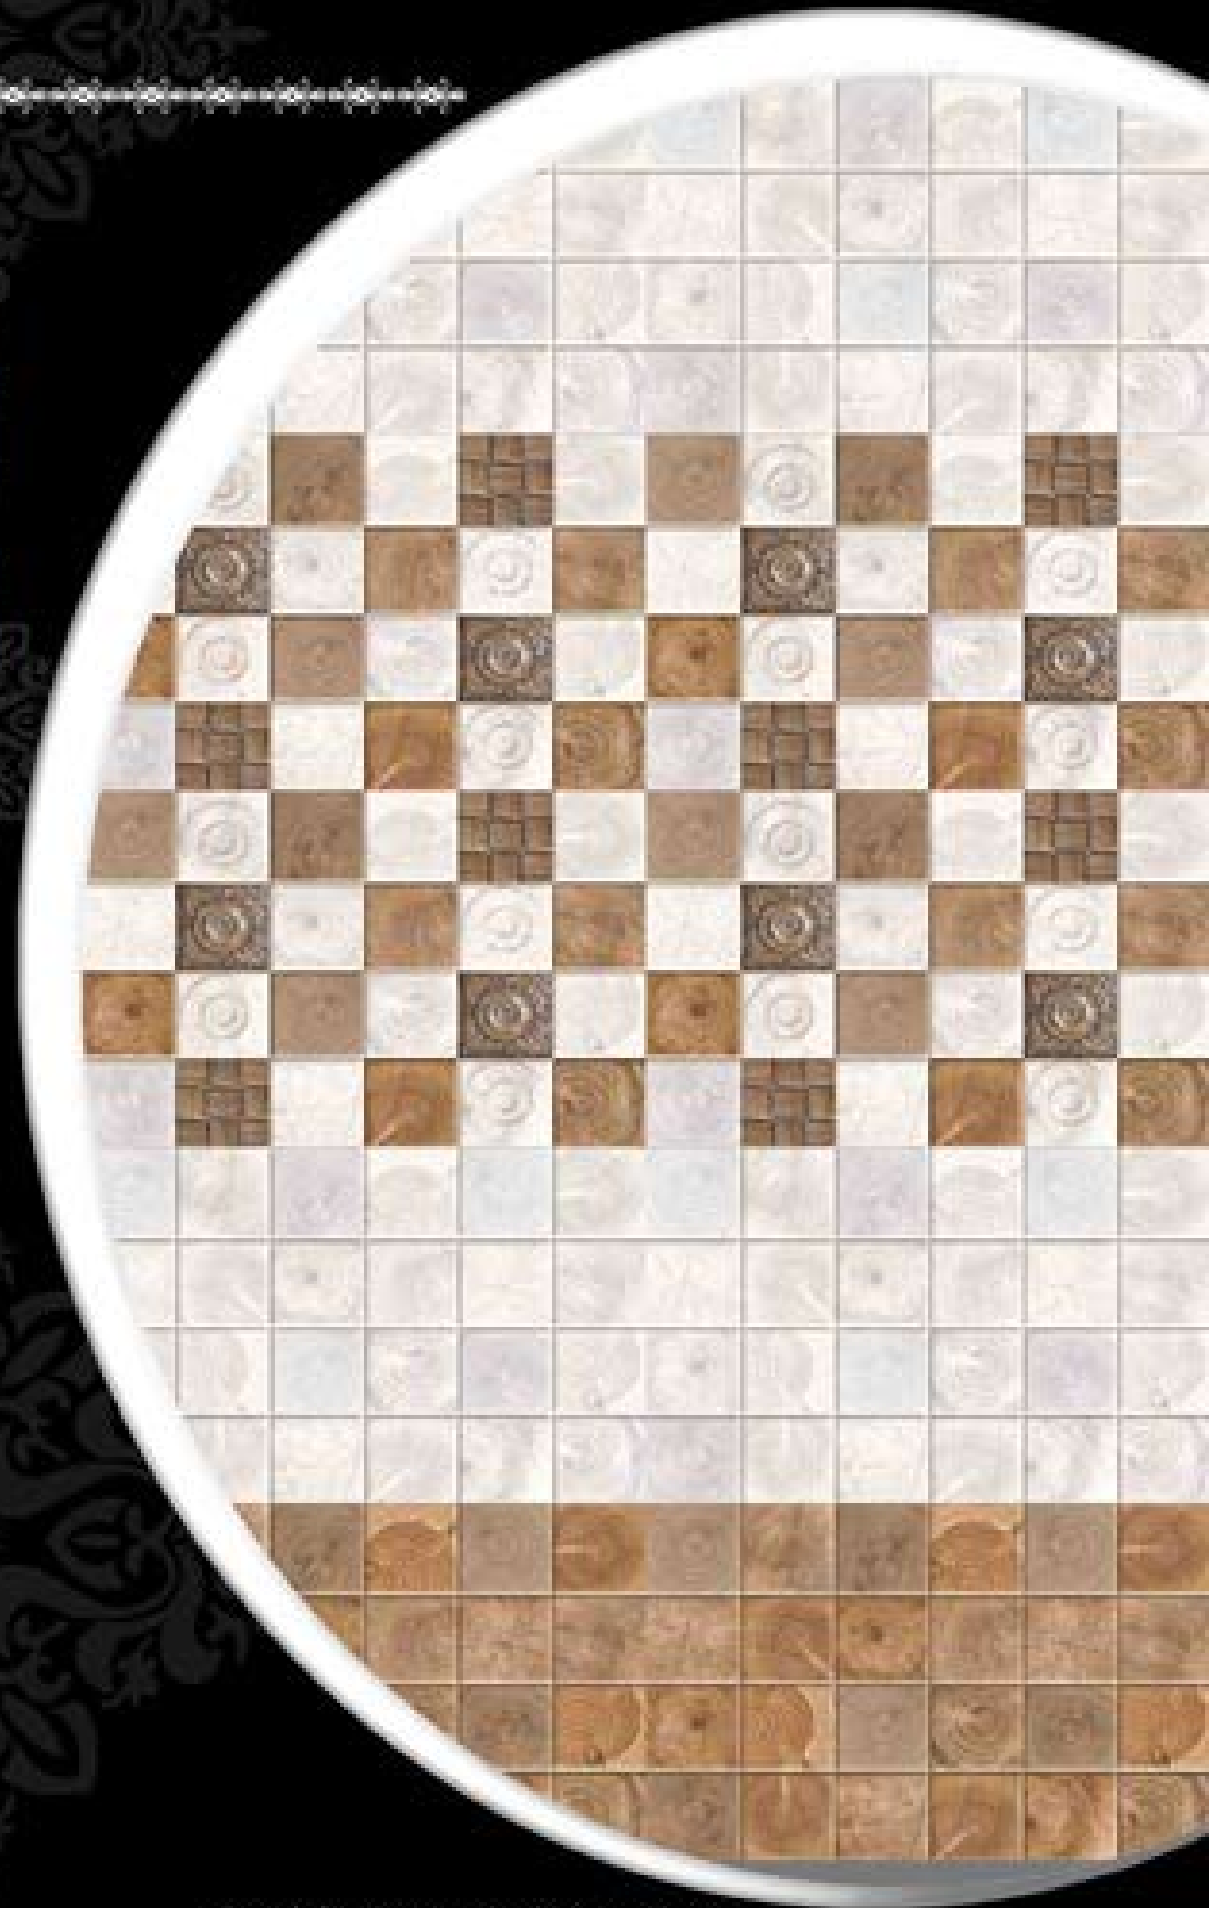

# Beauty forever.....

Matt series  
10" x 15"

215-D1

215-HL-1

215-L1

215-F  
(Antistid Sartin Matt  
10"x15" Floor)